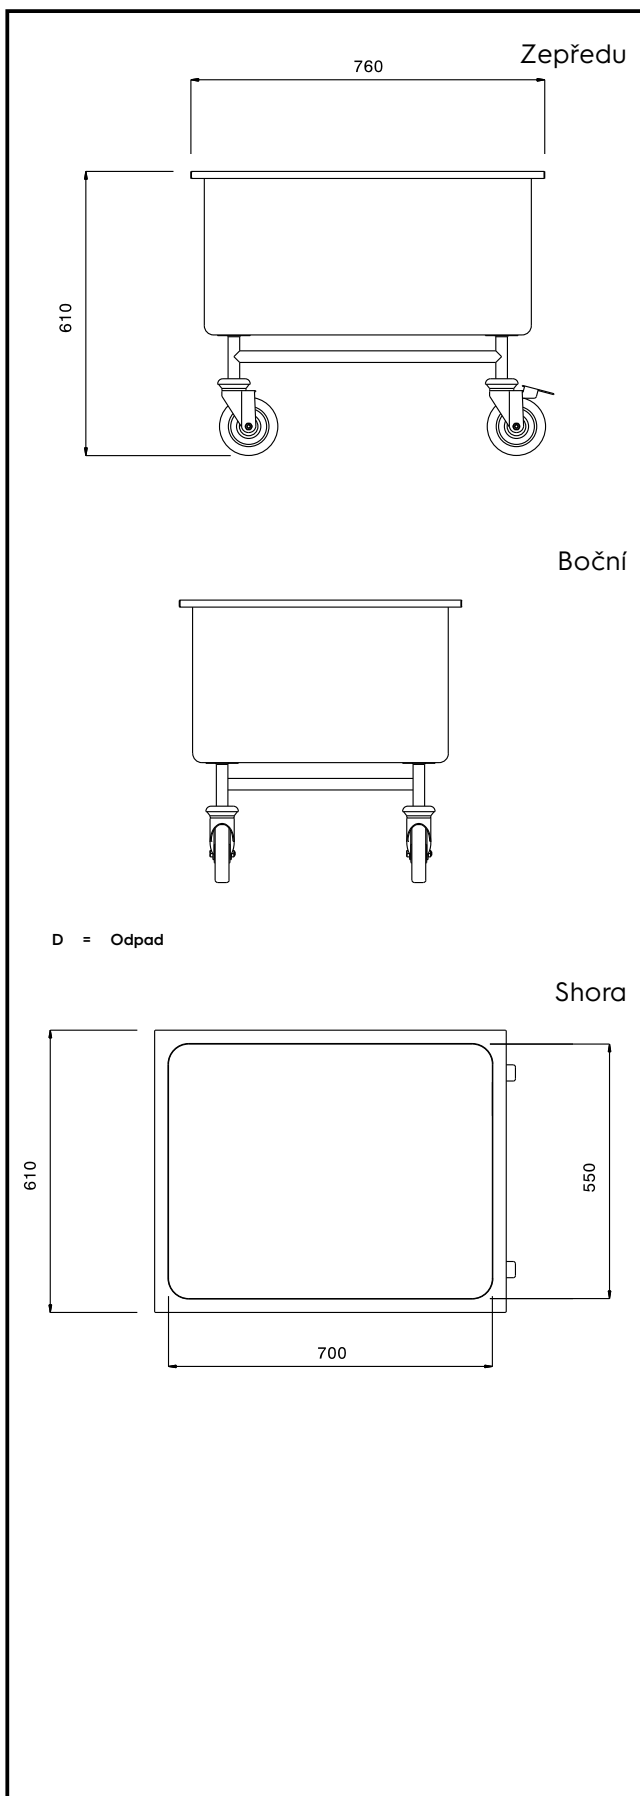

361266 (SSTR07)

Vozík namáčecí / mobilní
dřez 110 l (dřez 700x550x350
mm), s uzavíracím ventilem.

Zkrácená specifikace

Položka č. _____

Konstrukce z nerez oceli AISI304. Dřez o objemu 110 l, vč. odpadu s uzavíracím ventilem. 4 otočná kolečka (z toho 2 s brzdou) o prům.125 mm.

Rozměr dřezu 700x550x350 mm.

Hlavní funkce a vlastnosti

- Celonerezový svařovaný rám z 25mm trubek.
- Rozměry vany 700 x 550 x 350 mm.
- Včetně odpadního otvoru opatřeného uzavíracím ventilem s otočnou rukojetí.
- 4 otočná kolečka Ø125 mm, z toho 2 s brzdou, jsou opatřena plastovými ochrannými kryty proti nárazu.

Konstrukce

- Všechny komponenty a panely vyrobeny z vysoce kvalitní ušlechtilé nerez oceli AISI 304

SCHVÁLENO: _____

Kapacita:

Objem vany: 110 l

Hlavní informace

Vnější rozměry, Šířka 760 mm
 Vnější rozměry, Hloubka 610 mm
 Vnější rozměry, Výška 610 mm
 Průměr kolečka: Ø 125
 Netto váha: ISO 9001; ISO 14001 kg
 Rozměry vany: 700x550x350 mm

Transportní vozíky
 Mobilní namáčecí dřez - 110 litrů, 760 mm

Společnost si vyhrazuje právo provádět změny v produktech bez předchozího upozornění. Všechny informace byly správné v době tisku.